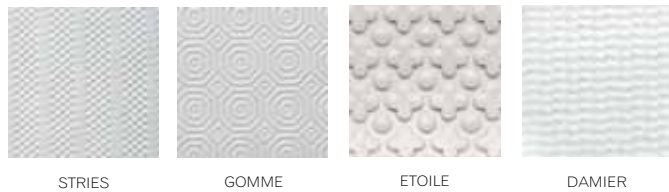

Pierre Casenove

tout un plat ...

empreinte *nature*, blanc

empreinte *nature*

EMPREINTE						
DESCRIPTION		Assiette Plate motif gomme	Assiette Dessert motif gomme	Coupe Ronde PM motif étoile	Coupe Ronde PM motif damier	Coupe Ronde GM motif étoile
DIM.	PACK	26 cm 6	21 cm 6	20 cm 6	20 cm 6	30 cm 2
NATURE		961803	961785	961794	961795	961792
BLANC		961804	961786	961801	961802	961799

EMPREINTE						
DESCRIPTION		Coupe Ronde GM motif gomme	Plat Rectangle GM motif étoile	Plat Rectangle PM motif stries	Plateau PM motif damier	Plateau GM motif stries
DIM.	PACK	30 cm 2	33 x 15 cm 2	12,5x25,5 cm 2	25 x 21 cm 2	35 x 27 cm 2
NATURE		961793	961790	961825	961791	961789
BLANC		961800	961797	961826	961798	961796