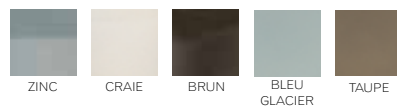

maguelone craie, ficelle, maquis